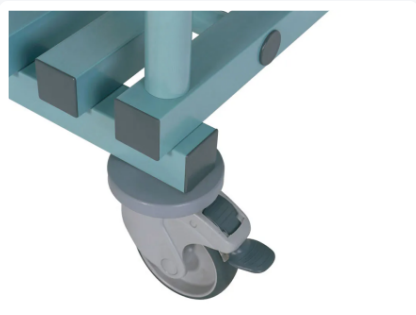

Artikelnummer: optie-rea-kunststof-wielen-geremd

Kunststof stelling met kunststof wielen - geremd

Product specificaties

Artikelnummer optie-rea-kunststof-wielen-geremd
