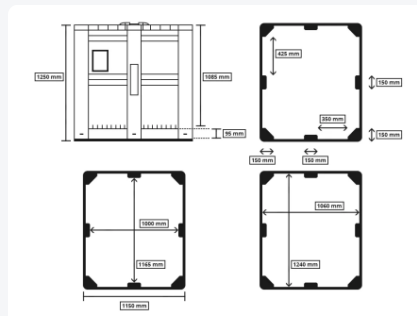

Artikelnummer: 25.1400B.BL

MAXI BOX kunststof palletbox - 1300 x 1150 mm - geperforeerd

Product specificaties

Uitwendig (LxBxH)	1300 x 1150 x 1250 mm
Inwendig (LxBxH)	1240 x 1060 x 1085 mm
Inhoud	1400 liter
Zijwanden	Geperforeerd, versterkt
Materiaal	HDPE
Artikelnummer	25.1400B.BL
Gewicht (kg)	69 kg
Kleur	Blauw
Bodem	Geperforeerd, versterkt
Max. laadcapaciteit / box	1000 kg
Max. stapelbelasting statisch	7000 kg

Eigenschappen

De wanden van de MAXI BOX zijn aan de buitenzijde versterkt.

De MAXI BOX heeft vlakke binnenwanden.

Beide lange zijden van de MAXI BOX zijn voorzien van een etikethouder, geschikt voor etiketten met afmeting 145 x 205 (b x h).

Omschrijving

MAXI BOX kunststof palletbox (1300 x 1150 x H 1250 mm - 1400 liter). Levensmiddelengeschikte kunststof palletbox op drie palletsledes met geperforeerde zijwanden en bodem. De kunststof palletbox is voorzien van vlakke binnenwanden die aan de buitenzijde versterkt zijn. Een prima kunststof palletbox als het om echt grote volumes gaat.