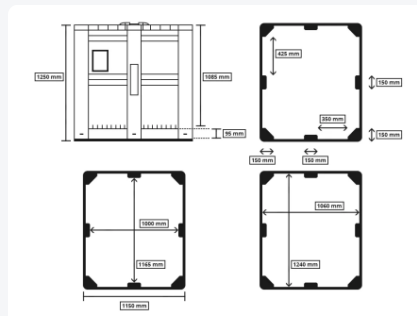

Artikelnummer: 25.1400B.BL

MAXI BOX kunststof palletbox - 1300 x 1150 mm - geperforeerd

Product specificaties

Uitwendig (LxBxH)	1300 x 1150 x 1250 mm
Inwendig (LxBxH)	1240 x 1060 x 1085 mm
Inhoud	1400 liter liter
Zijwanden	Geperforeerd, versterkt
Materiaal	HDPE
Artikelnummer	25.1400B.BL
Gewicht (kg)	69 kg
Kleur	Blauw
Bodem	Geperforeerd, versterkt
Max. laadcapaciteit / box	1000 kg kg
Max. stapelbelasting statisch	7000 kg kg

Eigenschappen

De wanden van de MAXI BOX zijn aan de buitenzijde versterkt.

De MAXI BOX heeft vlakke binnenwanden.

Beide lange zijden van de MAXI BOX zijn voorzien van een etikethouder, geschikt voor etiketten met afmeting 145 x 205 (b x h).

Omschrijving

MAXI BOX kunststof palletbox (1300 x 1150 x H 1250 mm - 1400 liter). Levensmiddelengeschiedte kunststof palletbox op drie palletslede met geperforeerde zijwanden en bodem. De kunststof palletbox is voorzien van vlakke binnenwanden die aan de buitenzijde versterkt zijn. Een prima kunststof palletbox als het om echt grote volumes gaat.