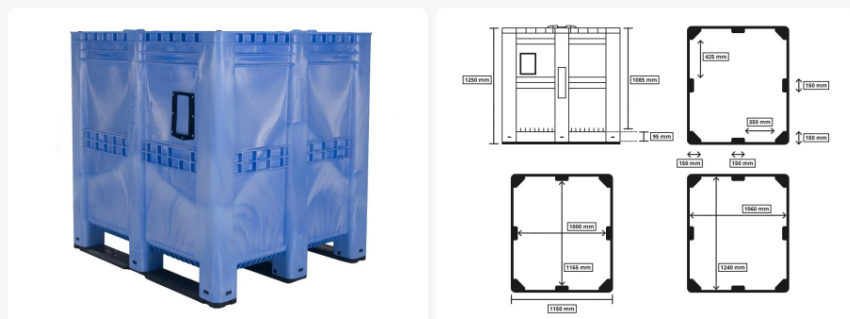

MAXI BOX kunststof palletbox - 1300 x 1150 mm - gesloten - blauw

Product specificaties

Uitwendig (LxBxH)	1300 x 1150 x 1250 mm
Inwendig (LxBxH)	1240 x 1060 x 1085 mm
Inhoud	1400 liter
Zijwanden	Gesloten, versterkt
Materiaal	HDPE
Artikelnummer	25.1400.BL.3
Gewicht (kg)	72 kg
Kleur	Blauw
Bodem	Gesloten, versterkt
Max. laadcapaciteit / box	1000 kg
Max. stapelbelasting statisch	7000 kg

Eigenschappen

De wanden van de MAXI BOX zijn aan de buitenzijde versterkt.

De MAXI BOX heeft vlakke binnenwanden.

Beide lange zijden van de MAXI BOX zijn voorzien van een etikethouder, geschikt voor etiketten met afmeting 145 x 205 (b x h).

Omschrijving

MAXI BOX kunststof palletbox (1300 x 1150 x H 1250 mm - 1400 liter). Levensmiddelengeschikte kunststof palletbox op drie palletsledes met gesloten zijwanden en bodem. De kunststof palletbox is voorzien van vlakke binnenwanden die aan de buitenzijde versterkt zijn. Een prima kunststof palletbox als het om echt grote volumes gaat. De palletbox is **niet** geschikt voor **langdurige** opslag van vloeistoffen.