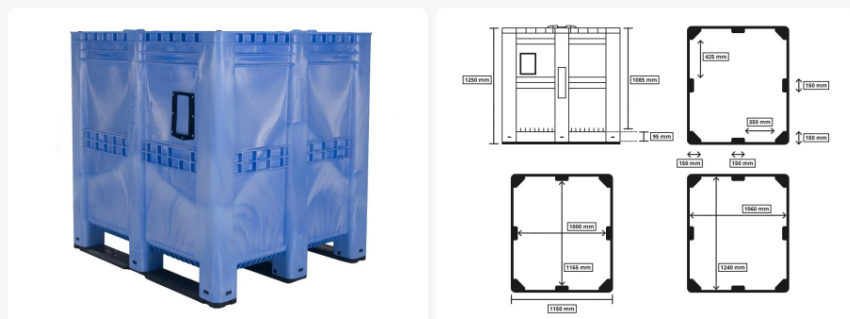

Artikelnummer: 25.1400.BL.3

Bedrukking mogelijk

MAXI BOX kunststof palletbox - 1300 x 1150 mm - gesloten - blauw

Product specificaties

Uitwendig (LxBxH)	1300 x 1150 x 1250 mm
Inwendig (LxBxH)	1240 x 1060 x 1085 mm
Inhoud	1400 liter liter
Zijwanden	Gesloten, versterkt
Materiaal	HDPE
Artikelnummer	25.1400.BL.3
Gewicht (kg)	72 kg
Kleur	Blauw
Bodem	Gesloten, versterkt
Max. laadcapaciteit / box	1000 kg kg
Max. stapelbelasting statisch	7000 kg kg

Eigenschappen

De wanden van de MAXI BOX zijn aan de buitenzijde versterkt.

De MAXI BOX heeft vlakke binnenwanden.

Beide lange zijden van de MAXI BOX zijn voorzien van een etikethouder, geschikt voor etiketten met afmeting 145 x 205 (b x h).

Omschrijving

MAXI BOX kunststof palletbox (1300 x 1150 x H 1250 mm - 1400 liter). Levensmiddelengeschikte kunststof palletbox op drie palletslede met gesloten zijwanden en bodem. De kunststof palletbox is voorzien van vlakke binnenwanden die aan de buitenzijde versterkt zijn. Een prima kunststof palletbox als het om echt grote volumes gaat. De palletbox is **niet** geschikt voor **langdurige** opslag van vloeistoffen.