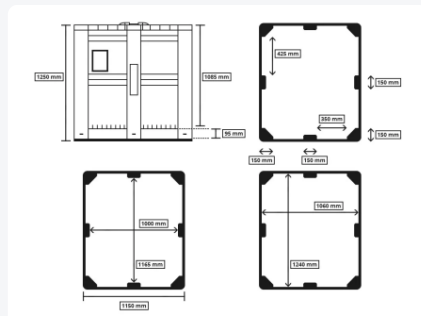

# MAXI BOX kunststof palletbox - 1300 x 1150 mm - gesloten - grijs

## Product specificaties

Uitwendig (LxBxH)	1300 x 1150 x 1250 mm
Inwendig (LxBxH)	1240 x 1060 x 1085 mm
Inhoud	1400 liter liter
Zijwanden	Gesloten, versterkt
Materiaal	HDPE
Artikelnummer	25.1400.BL.1
Gewicht (kg)	72 kg
Kleur	Grijs
Bodem	Gesloten, versterkt
Max. laadcapaciteit / box	1000 kg kg
Max. stapelbelasting statisch	7000 kg kg

## Eigenschappen

De wanden van de MAXI BOX zijn aan de buitenzijde versterkt.

De MAXI BOX heeft vlakke binnenwanden.

Beide lange zijden van de MAXI BOX zijn voorzien van een etikethouder, geschikt voor etiketten met afmeting 145 x 205 (b x h).

## Omschrijving

MAXI BOX kunststof palletbox (1300 x 1150 x H 1250 mm - 1400 liter). Levensmiddelengeschikte kunststof palletbox op drie palletsledes met gesloten zijwanden en bodem. De kunststof palletbox is voorzien van vlakke binnenwanden die aan de buitenzijde versterkt zijn. Een prima kunststof palletbox als het om echt grote volumes gaat. De palletbox is **niet** geschikt voor **langdurige** opslag van vloeistoffen.