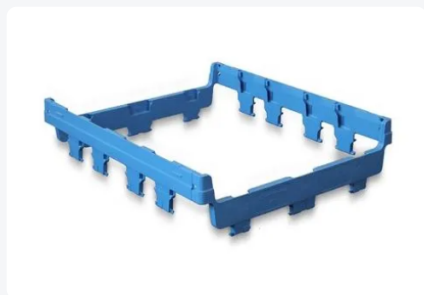

Artikelnummer: 2538.000.626

Optiframe verhogingsframe Magnum 1200x1000

Product specificaties

Uitwendig (LxBxH)	1200 x 1000 x 105 mm
Inwendig (LxBxH)	1140 x 940 x 105 mm
Materiaal	PP
Artikelnummer	2538.000.626
Gewicht (kg)	2,5 kg
Temperatuurbestendigheid	-10°C tot +40°C
Kleur	Blauw

Eigenschappen

Optiframe verhogingsframe voor het vergroten van de nuttige hoogte van de MAGNUM Optimum met 105 mm. Max. 3 frames per box

Omschrijving

De MAGNUM Optimum biedt een praktische oplossing voor opslagruimte, maar soms hebt u misschien behoefte aan wat extra hoogte. Met het gebruik van een Optiframe kunt u eenvoudig de nuttige hoogte van de MAGNUM Optimum vergroten, waardoor u meer ruimte krijgt voor opslag van goederen of producten.

Het Optiframe wordt strategisch tussen de bodem en de inklapbare zijwanden geplaatst. Hierdoor ontstaat er een solide platform waarmee u de palletbox veilig en stabiel kunt verhogen zonder dat dit ten koste gaat van de stabiliteit. Bovendien blijft de MAGNUM Optimum hierdoor ook nog steeds gemakkelijk te hanteren.

Wat de aanpassingsmogelijkheden betreft, kan de MAGNUM Optimum worden uitgerust met maximaal drie Optiframes. Met elk toegevoegd frame neemt de hoogte met 105 mm toe, waardoor u de ruimte nog verder kunt optimaliseren volgens uw specifieke behoeften.