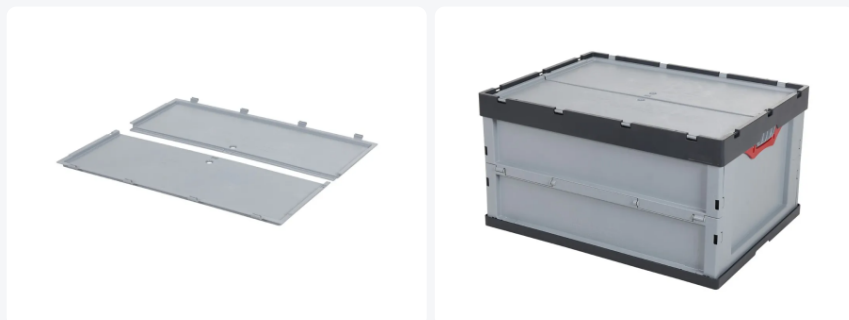

# Scharnierdeksel - 800 x 600 mm

## Product specificaties

Gewicht (kg)	0,7 kg
Uitwendige maat (l x b x h)	767 x 598 x 29 mm
Kleur	Grijs
Materiaal	PP

## Eigenschappen

De dekselhelften worden elk op vier punten aan de vouwbox bevestigd en kunnen eenvoudig aan de SOLID LINE vouwboxen gemonteerd worden, ook achteraf nog.

Het deksel van de SOLID LINE is verzegelbaar.

SOLID LINE vouwboxen zijn ook met deksel stapelbaar, zowel gevouwen als uitgeklaapt.