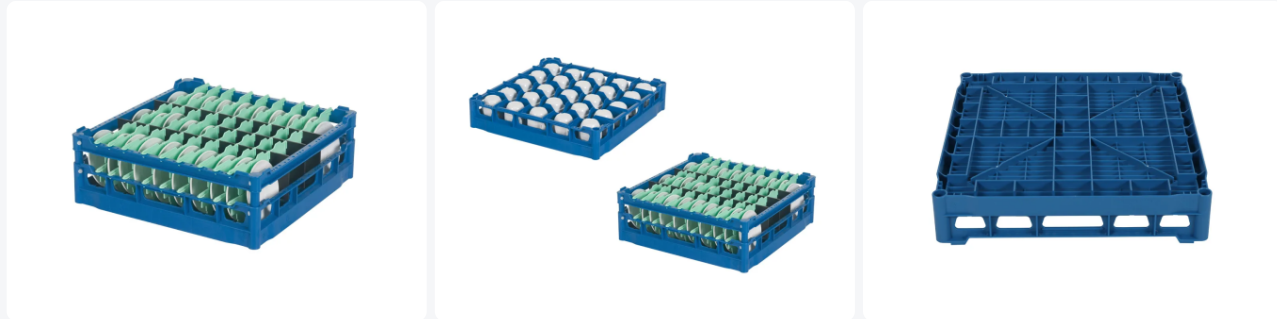

Artikelnummer: 50.NK.120.25

Bedrukking mogelijk

Schotelkorf 500 x 500 mm - voor 25 schotels

Product specificaties

Uitwendig (LxBxH)	500 x 500 mm
Handgrepen	Open, voor meer draagcomfort
Zijwanden	Open, voor een optimaal spoelresultaat en een sneller droogproces
Materiaal	PP
Artikelnummer	50.NK.120.25
Kleur	Blauw
Bodem	Open en extra versterkt, hierdoor geschikt voor hoge belasting en gebruik in korventransportmachines met transporthaken
Max. Ø bord	150

Eigenschappen

Met vakverdeling 2 x 10 en 1 x 5, zowel in de onderkorf als in de bovenrand, voor 25 schotels met een max. Ø 150 mm.

Te gebruiken in combinatie met koppenkorf 25 vaks - 50.NK.100.55 (zie: gerelateerde producten).

Geschikt voor het gebruik in korventransportmachines met transporthaken.

De korven zijn toe te passen als vaatwaskorf, maar ook als opslag- en transportkorf voor serviesgoed.

Korf heeft 4-zijdig opnames voor kleurclips; bedoeld voor inhoudsaanduiding etc.

De open constructie van de korf zorgt voor een optimaal spoelresultaat.

Omschrijving

Schotelkorf (500 x 500 mm) 25 vaks. Geheel op maat voor de diameter van de schotel. Met vakverdeling 2 x 10 en 1 x 5, zowel in de onderkorf als in de bovenrand, voor 25 schotels met een max. Ø 150 mm. De korven zijn toe te passen als vaatwaskorf, maar ook als opslag- en transportkorf voor serviesgoed. Bodem is open en speciaal versterkt; hierdoor geschikt voor het gebruik in korventransportmachines met transporthaken. Zijwanden hebben een open constructie voor een optimaal spoelresultaat en een sneller droogproces