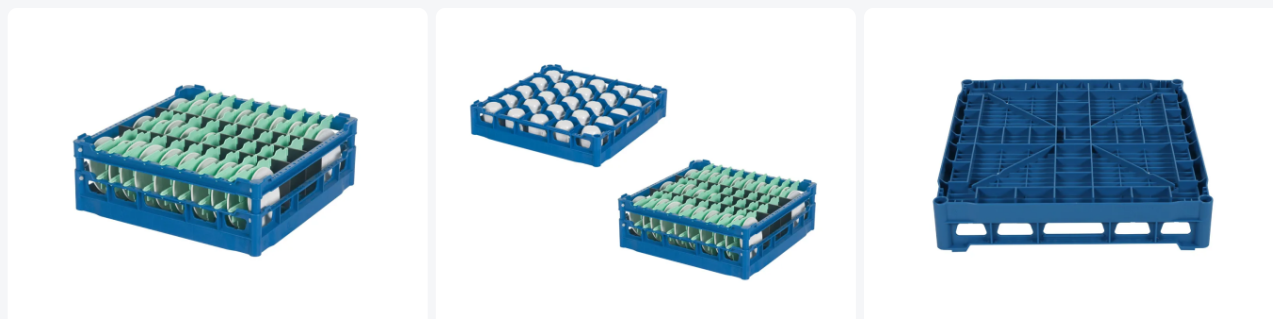

Artikelnummer: 50.NK.120.25

Bedrukking mogelijk

Schotelkorf 500 x 500 mm - voor 25 schotels

Product specificaties

| | |
|-------------------|---|
| Uitwendig (LxBxH) | 500 x 500 mm |
| Handgrepen | Open, voor meer draagcomfort |
| Zijwanden | Open, voor een optimaal spoelresultaat en een sneller droogproces |
| Materiaal | PP |
| Artikelnummer | 50.NK.120.25 |
| Kleur | Blauw |
| Bodem | Open en extra versterkt, hierdoor geschikt voor hoge belasting en gebruik in korventransportmachines met transporthaken |
| Max. Ø bord | 150 |

Eigenschappen

Met vakverdeling 2 x 10 en 1 x 5, zowel in de onderkorf als in de bovenrand, voor 25 schotels met een max. Ø 150 mm.

Te gebruiken in combinatie met koppenkorf 25 vaks - 50.NK.100.55 (zie: gerelateerde producten).

Geschikt voor het gebruik in korventransportmachines met transporthaken.

De korven zijn toe te passen als vaatwaskorf, maar ook als opslag- en transportkorf voor serviesgoed.

Korf heeft 4-zijdig opnames voor kleurclips; bedoeld voor inhoudsaanduiding etc.

De open constructie van de korf zorgt voor een optimaal spoelresultaat.

Omschrijving

Schotelkorf (500 x 500 mm) 25 vaks. Geheel op maat voor de diameter van de schotel. Met vakverdeling 2 x 10 en 1 x 5, zowel in de onderkorf als in de bovenrand, voor 25 schotels met een max. Ø 150 mm. De korven zijn toe te passen als vaatwaskorf, maar ook als opslag- en transportkorf voor serviesgoed. Bodem is open en speciaal versterkt; hierdoor geschikt voor het gebruik in korventransportmachines met transporthaken. Zijwanden hebben een open constructie voor een optimaal spoelresultaat en een sneller droogproces