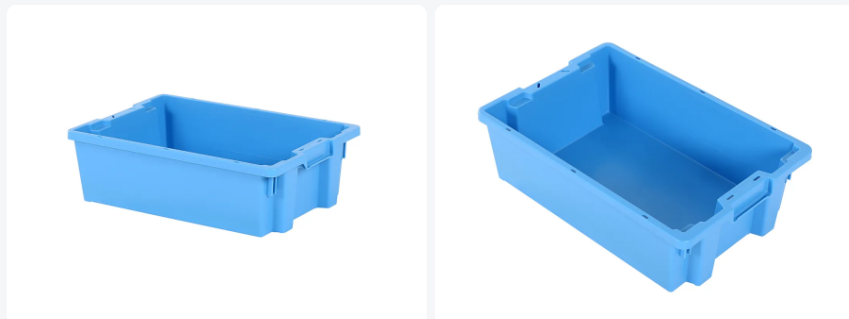

# Stapel-nestbare bak Euronorm - 600 x 400 x H 180 mm - blauw

## Product specificaties

Uitwendig (LxBxH)	600 x 400 x 180 mm
Inwendig (LxBxH)	513 x 362 x 160 mm
Inhoud	32 liter liter
Handgrepen	Gesloten (2 komhandgrepen)
Zijwanden	Gesloten
Materiaal	PP
Artikelnummer	4128.760.626
Gewicht (kg)	1,6 kg
Temperatuurbestendigheid	-20°C tot +80°C
Kleur	Blauw
Bodem	Gesloten, glad

## Eigenschappen

TELLUS bakken zijn stapelbaar en indien 180° gedraaid ook nestbaar.

Op de handgrepen bevindt zich een streepcodering als stapel-nest hulp.

Optimale inhoudsbenutting door de gesloten komhandgrepen.

## Omschrijving

De stapel-nestbare bakken uit de TELLUS-serie zijn veelzijdige opbergoplossingen. Met afmetingen van 600 x 400 x H 180 mm en een capaciteit van 32 liter zijn ze ideaal voor diverse toepassingen. Deze bakken zijn ontworpen om gestapeld en genest te worden, waardoor ze efficiënt op te bergen zijn en ruimte besparen wanneer ze niet in gebruik zijn.