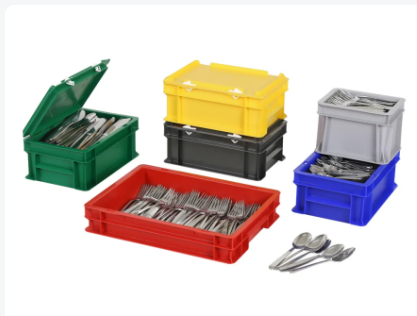

Artikelnummer: 30.408.GDH.3

Bedrukking mogelijk

Stapelbak / bestekbak - 400 x 300 x H 75 mm (gladde bodem) - blauw

Product specificaties

Uitwendig (LxBxH)	400 x 300 x 75 mm
Inwendig (LxBxH)	366 x 266 x 72 mm
Max. stapelbelasting (kg)	150 kg kg
Inhoud	7 liter liter
Handgrepen	Gesloten (grijpranden)
Zijwanden	Gesloten
Materiaal	PP
Artikelnummer	30.408.GDH.3
Gewicht (kg)	0,5 kg
Temperatuurbestendigheid	-20°C tot +80°C
Kleur	Blauw
Bodem	Gesloten, glad
Kleurcode	RAL 5002
Draagvermogen (kg)	10 kg

Eigenschappen

Stapelbare moderne bak/bak voor bestek **SOLID LINE**; geschikt voor cateringdiensten en verhuur, evenals voor industriële toepassingen.

De stapelbare bak heeft een gladde bodem.

Geschikt voor het monteren van een scharnierend deksel.

Omschrijving

Blauwe kunststof stapelbak in Euronorm afmetingen 400 x 300 mm. De blauwe stapelbak is geheel gesloten en heeft een gladde bodem. De bak is eenvoudig te tillen aan de komhandgrepen. Vervaardigd uit levensmiddelengeschikt kunststof. De stapelbak is zeer geschikt als bestekbak of opbergbak voor divers kleingoed. Door de Euronorm maatvoering is de blauwe bak onderling stapelbaar met andere Eurobakken en daarnaast ook perfect te combineren met genormde pallets, rolcontainers of verrijdbaar onderstellen.