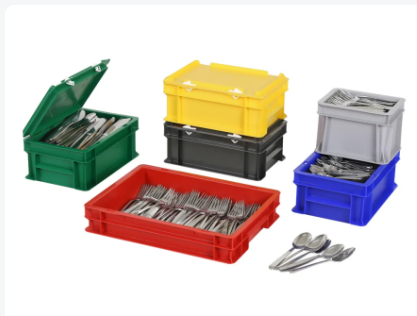

Artikelnummer: 30.408.GDH.8

Bedrukking mogelijk

Stapelbak / bestekbak - 400 x 300 x H 75 mm (gladde bodem) - groen

Product specificaties

Uitwendig (LxBxH)	400 x 300 x 75 mm
Inwendig (LxBxH)	366 x 266 x 72 mm
Max. stapelbelasting (kg)	150 kg kg
Inhoud	7 liter liter
Handgrepen	Gesloten (grijpranden)
Zijwanden	Gesloten
Materiaal	PP
Artikelnummer	30.408.GDH.8
Gewicht (kg)	0,5 kg
Temperatuurbestendigheid	-20°C tot +80°C
Kleur	Groen
Bodem	Gesloten, glad
EAN	7424911586560
Kleurcode	PMS 349 C
Draagvermogen (kg)	10 kg

Eigenschappen

Stapelbare moderne bak/bestekbak SOLID LINE; geschikt voor cateringdiensten, verhuur en industriële toepassingen.

De stapelbare bak heeft een gladde bodem.

Geschikt voor het monteren van een scharnierend deksel.

Omschrijving

Groene kunststof stapelbak in Euronorm afmetingen 400 x 300 mm. De groene stapelbak is geheel gesloten en heeft een gladde bodem. De bak is eenvoudig te tillen aan de komhandgrepen. Vervaardigd uit levensmiddelengescht kunststof. De stapelbak is zeer geschikt als bestekbak of opbergbak voor divers kleingoed. Door de Euronorm maatvoering is de groene bak onderling stapelbaar met andere Eurobakken en daarnaast ook perfect te combineren met genormde pallets, rolcontainers of verrijdbaar onderstellen.