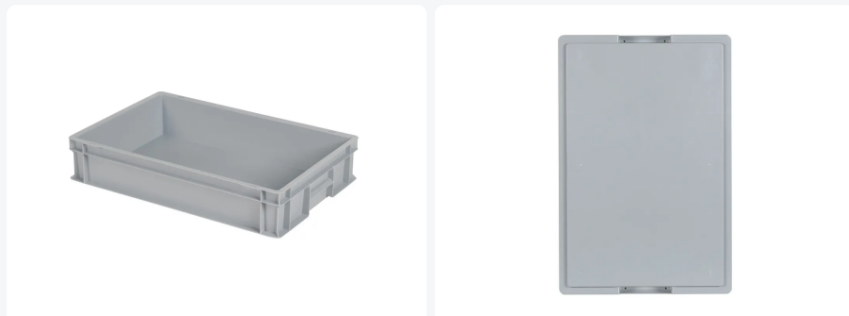

Artikelnummer: 30.612.GDH.1

Stapelbak Euronorm - 600 x 400 x H 120 mm (gladde bodem) - grijs

Product specificaties

Gewicht (kg)	1,2 kg
Uitwendige maat (l x b x h)	600 x 400 x 120 mm
Temperatuurbestendigheid	-20°C tot +80°C
Inhoud	23 liter
Kleur	Grijs
Materiaal	PP
Bodem	Gesloten, glad
Zijwanden	Gesloten
Handgrepen	Gesloten (grijpranden)
Kleurcode	RAL 7040
Draagvermogen (kg)	20 kg
Max. stapelbelasting (kg)	200 kg
Inwendige maat (l x b x h)	566 x 366 x 116 mm

Eigenschappen

Moderne stapelbak uit de SOLID LINE; voor met name de eventcatering en verhuur, alsook voor industriële toepassingen.

De stapelbak is voorzien van een gladde bodem.

Geschikt voor montage van scharnierdeksels.

Omschrijving

Geheel gesloten kunststof stapelbak. Ook de handgrepen zijn dicht, waardoor de inhoud volledig kan worden benut. Deze stapelbak heeft het praktische Euronorm formaat 600 x 400 mm. Hierdoor is de stapelbak onderling stapelbaar met andere Eurobakken. Bovendien kan de stapelbak zonder ruimteverlies opgeslagen en vervoerd worden op een Europallet, ISO pallet, rolcontainer en verrijdbaar onderstel.