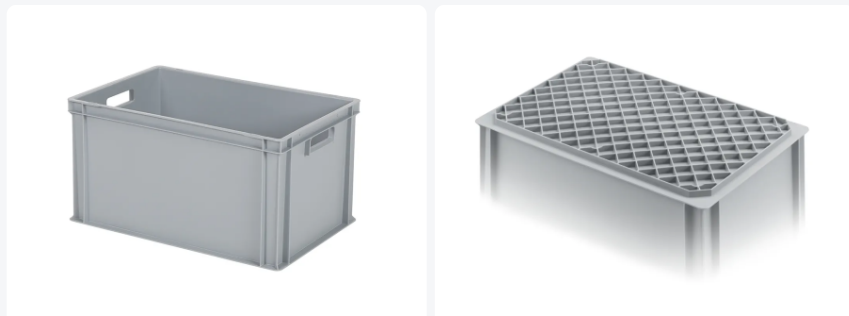

Stapelbak Euronorm - 600 x 400 x H 320 mm - open handgrepen - grijs

Product specificaties

Uitwendig (LxBxH)	600 x 400 x 320 mm
Inwendig (LxBxH)	566 x 366 x 305 mm
Max. stapelbelasting (kg)	250 kg kg
Inhoud	64 liter liter
Handgrepen	Open
Zijwanden	Gesloten
Materiaal	PP
Artikelnummer	30.632.ROH.1
Gewicht (kg)	2,9 kg
Temperatuurbestendigheid	-20°C tot +80°C
Kleur	Grijs
Bodem	Gesloten, versterkt
Kleurcode	RAL 7040
Draagvermogen (kg)	25 kg

Eigenschappen

Moderne stapelbak uit de **SOLID LINE**; voor met name de eventcatering en verhuur, alsook voor industriële toepassingen.

De stapelbak is voorzien van een extra sterke ruitbodem.

Geschikt voor montage van scharnierdeksels.

Omschrijving

Praktische kunststof stapelbak in Euronorm formaat 600 x 400 mm. De bakhogte inclusief sterke bodem is 320 mm. Dankzij de extra versterkte ruitbodem is deze kunststof stapelbak ook voor zwaardere belading zeer geschikt. De open handgrepen zorgen voor een comfortabele handling van de bak. Perfect te combineren met andere Euronorm stapelbakken en eenvoudig te vervoeren op kunststof pallets, rolcontainers en kunststof karretjes.