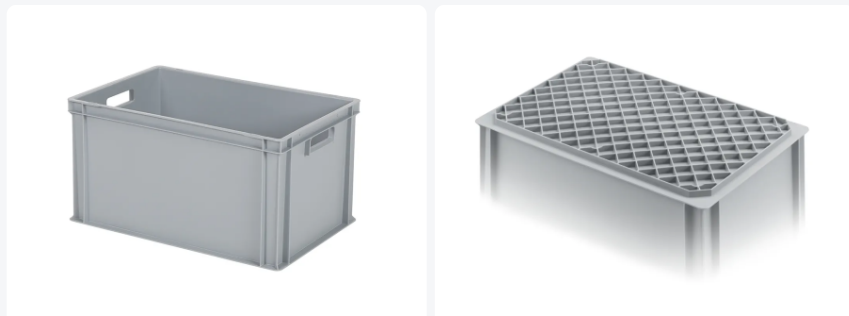

# Stapelbak Euronorm - 600 x 400 x H 320 mm - open handgrepen - grijs

## Product specificaties

Uitwendig (LxBxH)	600 x 400 x 320 mm
Inwendig (LxBxH)	566 x 366 x 305 mm
Max. stapelbelasting (kg)	250 kg kg
Inhoud	64 liter liter
Handgrepen	Open
Zijwanden	Gesloten
Materiaal	PP
Artikelnummer	30.632.ROH.1
Gewicht (kg)	2,9 kg
Temperatuurbestendigheid	-20°C tot +80°C
Kleur	Grijs
Bodem	Gesloten, versterkt
Kleurcode	RAL 7040
Draagvermogen (kg)	25 kg

## Eigenschappen

Moderne stapelbak uit de SOLID LINE; voor met name de eventcatering en verhuur, alsook voor industriële toepassingen.

De stapelbak is voorzien van een extra sterke ruitbodem.

Geschikt voor montage van scharnierdeksels.

## Omschrijving

Praktische kunststof stapelbak in Euronorm formaat 600 x 400 mm. De bakhogte inclusief sterke bodem is 320 mm. Dankzij de extra versterkte ruitbodem is deze kunststof stapelbak ook voor zwaardere belading zeer geschikt. De open handgrepen zorgen voor een comfortabele handling van de bak. Perfect te combineren met andere Euronorm stapelbakken en eenvoudig te vervoeren op kunststof pallets, rolcontainers en kunststof karretjes.