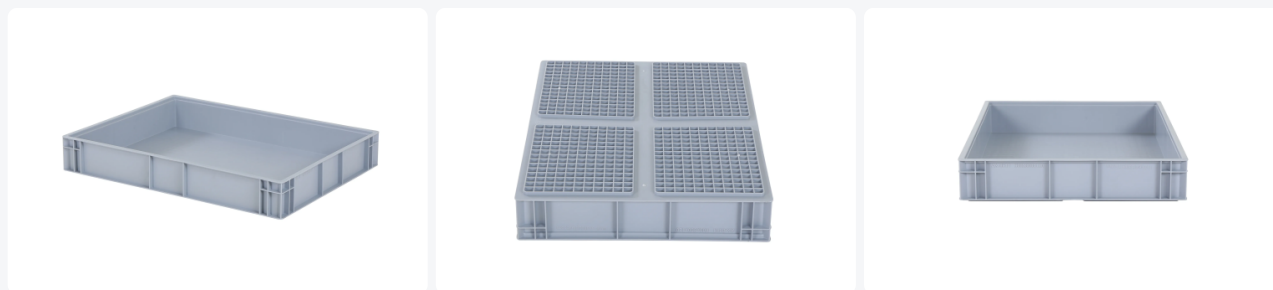

Stapelbak Euronorm - 800 x 600 x H 120 mm (versterkte bodem)

Product specificaties

Gewicht (kg)	3 kg
Uitwendige maat (l x b x h)	800 x 600 x 120 mm
Temperatuurbestendigheid	-10°C tot +60°C
Inhoud	45 liter
Kleur	Grijs
Materiaal	PP
Bodem	Gesloten, versterkt
Zijwanden	Gesloten
Handgrepen	Gesloten
Draagvermogen (kg)	40 kg
Max. stapelbelasting (kg)	250 kg
Inwendige maat (l x b x h)	753 x 559 x 107 mm

Eigenschappen

Kunststof stapelbak in Euronorm-formaat: 800 x 600 x H 120 mm, met een capaciteit van 45 liter.

Volledig gesloten ontwerp voor optimale bescherming van opgeslagen goederen.

Versterkte bodem zorgt voor extra stevigheid en duurzaamheid.

Geschikt voor stapelen en combineren met genormde pallets.

Ideaal voor opslag van goederen die bescherming nodig hebben tegen stof, vocht en omgevingsinvloeden.

Omschrijving

Geheel gesloten stapelbak in Euronorm afmeting 800 x 600 mm. De stapelbak heeft een inhoud van 45 liter en een hoogte inclusief versterkte bodem van 120 mm. Deze grootvolume stapelbak is perfect te combineren met genormde pallets en rolcontainers met 800 mm breedte.

De kunststof stapelbak van het Euronorm-formaat, meet 800 x 600 mm met een hoogte van 120 mm en heeft een capaciteit van 45 liter. Dit type bak is volledig gesloten en heeft een verstevigde bodem voor extra stevigheid. Bovendien is het voorzien van handgrepen aan beide korte zijden, wat het hanteren en verplaatsen vergemakkelijkt. Door de gesloten constructie is deze bak ook geschikt voor het opslaan van goederen die bescherming nodig hebben tegen stof, vocht of andere omgevingsinvloeden. Het feit dat het op Europallets past, maakt het een handige en gestandaardiseerde optie voor logistieke doeleinden binnen Europa.