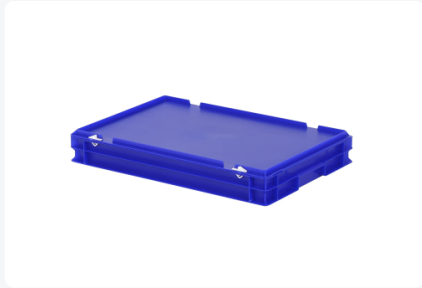

# Stapelbak met deksel - 600 x 400 x H 90 mm - blauw

## Product specificaties

Gewicht (kg)	1,9 kg
Uitwendige maat (l x b x h)	600 x 400 x 90 mm
Temperatuurbestendigheid	-20°C tot +80°C
Inhoud	14.1 liter
Kleur	Blauw
Materiaal	PP
Bodem	Gesloten, glad
Zijwanden	Gesloten
Handgrepen	Gesloten (grijpranden)
Kleurcode	RAL 5002
Draagvermogen (kg)	20 kg
Max. stapelbelasting (kg)	200 kg
Inwendige maat (l x b x h)	566 x 366 x 72 mm

## Eigenschappen

Met een gladde bodem en gesloten handgrepen.

Dekselbakken zijn ook met deksel stapelbaar.

Dekselbakken hebben een afneembaar scharnierend deksel.

De dekselbak wordt geleverd met twee snap-schuifsluitingen in het deksel.

## Omschrijving

Deze blauwe dekselbak heeft de praktisch Euronorm afmeting 600 x 400 mm. Hierdoor is de dekselbak onderling stapelbaar met alle andere Euronorm dekselbakken en stapelbakken. Verder past hij perfect en zonder ruimteverlies op een genormde pallet, rolcontainer of verrijdbaar onderstel. De dekselbak is samengesteld uit een geheel gesloten stapelbak met scharnierdeksel en twee snap-schuifsluitingen. Door de snap-schuifsluitingen is de dekselbak goed af te sluiten en ook eenvoudig te openen. De afsluitbare deksel voorkomt dat het laadgoed tijdens transport kwijtraakt, beschadigt of verontreinigd wordt.