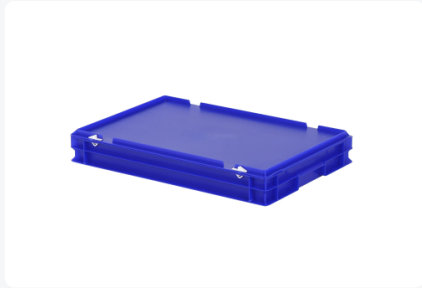

Stapelbak met deksel - 600 x 400 x H 90 mm - blauw

Product specificaties

Uitwendig (LxBxH)	600 x 400 x 90 mm
Inwendig (LxBxH)	566 x 366 x 72 mm
Max. stapelbelasting (kg)	200 kg kg
Inhoud	14.1 liter liter
Handgrepen	Gesloten (grijpranden)
Zijwanden	Gesloten
Materiaal	PP
Artikelnummer	30.608.DB.3
Gewicht (kg)	1,9 kg
Temperatuurbestendigheid	-20°C tot +80°C
Kleur	Blauw
Bodem	Gesloten, glad
Kleurcode	RAL 5002
Draagvermogen (kg)	20 kg

Eigenschappen

Met een gladde bodem en gesloten handgrepen.

Dekselbakken zijn ook met deksel stapelbaar.

Dekselbakken hebben een afneembaar scharnierend deksel.

De dekselbak wordt geleverd met twee snap-schuifsluitingen in het deksel.

Omschrijving

Deze blauwe dekselbak heeft de praktisch Euronorm afmeting 600 x 400 mm. Hierdoor is de dekselbak onderling stapelbaar met alle andere Euronorm dekselbakken en stapelbakken. Verder past hij perfect en zonder ruimteverlies op een genormde pallet, rolcontainer of verrijdbaar onderstel. De dekselbak is samengesteld uit een geheel gesloten stapelbak met scharnierdeksel en twee snap-schuifsluitingen. Door de snap-schuifsluitingen is de dekselbak goed af te sluiten en ook eenvoudig te openen. De afsluitbare deksel voorkomt dat het laadgoed tijdens transport kwijtraakt, beschadigt of verontreinigd wordt.