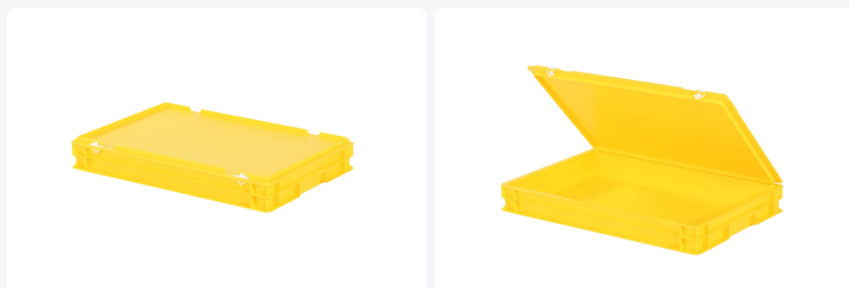

Stapelbak met deksel - 600 x 400 x H 90 mm - geel

Product specificaties

Uitwendig (LxBxH)	600 x 400 x 90 mm
Inwendig (LxBxH)	566 x 366 x 72 mm
Max. stapelbelasting (kg)	200 kg
Inhoud	14.1 liter
Handgrepen	Gesloten (grijpranden)
Zijwanden	Gesloten
Materiaal	PP
Artikelnummer	30.608.DB.2
Gewicht (kg)	1,9 kg
Temperatuurbestendigheid	-20°C tot +80°C
Kleur	Geel
Bodem	Gesloten, glad
Kleurcode	PMS 106 C
Draagvermogen (kg)	20

Eigenschappen

Met een gladde bodem en gesloten handgrepen.

Dekselbakken zijn ook met deksel stapelbaar.

Dekselbakken hebben een afneembaar scharnierend deksel.

De dekselbak wordt geleverd met twee snap-schuifsluitingen in het deksel.

Omschrijving

Deze gele dekselbak heeft de praktisch Euronorm afmeting 600 x 400 mm. Hierdoor is de dekselbak onderling stapelbaar met alle andere Euronorm dekselbakken en stapelbakken. Verder past hij perfect en zonder ruimteverlies op een genormde pallet, rolcontainer of verrijdbaar onderstel. De dekselbak is samengesteld uit een geheel gesloten stapelbak met scharnierdeksel en twee snap-schuifsluitingen. Door de snap-schuifsluitingen is de dekselbak goed af te sluiten en ook eenvoudig te openen. De afsluitbare deksel voorkomt dat het laadgoed tijdens transport kwijtraakt, beschadigt of verontreinigd wordt.