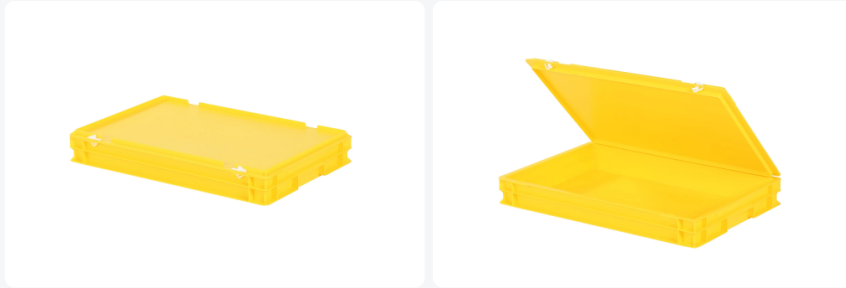

Stapelbak met deksel - 600 x 400 x H 90 mm - geel

Product specificaties

Uitwendig (LxBxH)	600 x 400 x 90 mm
Inwendig (LxBxH)	566 x 366 x 72 mm
Max. stapelbelasting (kg)	200 kg kg
Inhoud	14.1 liter liter
Handgrepen	Gesloten (grijpranden)
Zijwanden	Gesloten
Materiaal	PP
Artikelnummer	30.608.DB.2
Gewicht (kg)	1,9 kg
Temperatuurbestendigheid	-20°C tot +80°C
Kleur	Geel
Bodem	Gesloten, glad
Kleurcode	PMS 106 C
Draagvermogen (kg)	20 kg

Eigenschappen

Met een gladde bodem en gesloten handgrepen.

Dekselbakken zijn ook met deksel stapelbaar.

Dekselbakken hebben een afneembaar scharnierend deksel.

De dekselbak wordt geleverd met twee snap-schuifsluitingen in het deksel.

Omschrijving

Deze gele dekselbak heeft de praktisch Euronorm afmeting 600 x 400 mm. Hierdoor is de dekselbak onderling stapelbaar met alle andere Euronorm dekselbakken en stapelbakken. Verder past hij perfect en zonder ruimteverlies op een genormde pallet, rolcontainer of verrijdbaar onderstel. De dekselbak is samengesteld uit een geheel gesloten stapelbak met scharnierdeksel en twee snap-schuifsluitingen. Door de snap-schuifsluitingen is de dekselbak goed af te sluiten en ook eenvoudig te openen. De afsluitbare deksel voorkomt dat het laadgoed tijdens transport kwijtraakt, beschadigt of verontreinigd wordt.