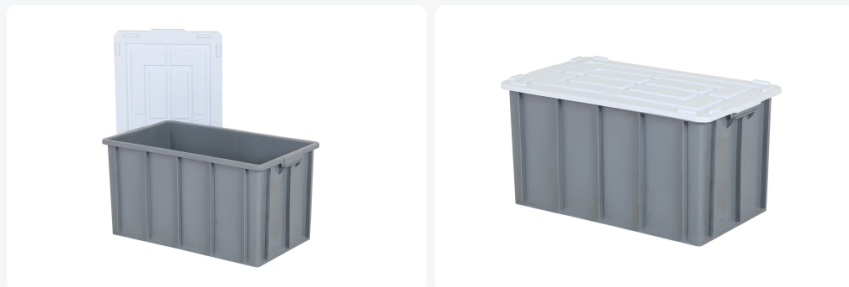

Artikelnummer: 72.S10&72.S10.D

Stapelbak met deksel - 774 x 445 x H 388mm - grijs

Product specificaties

Uitwendig (LxBxH)	774 x 445 x 388 mm
Inwendig (LxBxH)	700 x 397 x 375 mm
Max. stapelbelasting (kg)	250 kg kg
Inhoud	100 liter liter
Handgrepen	Gesloten (grijpranden)
Zijwanden	Gesloten
Materiaal	PP
Artikelnummer	72.S10&72.S10.D
Gewicht (kg)	3,6 kg
Temperatuurbestendigheid	-20°C tot +80°C
Kleur	Grijs
Draagvermogen (kg)	25 kg

Omschrijving

Stapelbak met oplegdeksel uit levensmiddelengeschikt kunststof met de afmeting 774x445xH388 mm. De bodem, wanden en handgrepen zijn gesloten, waardoor de inhoud volledig benut kan worden.