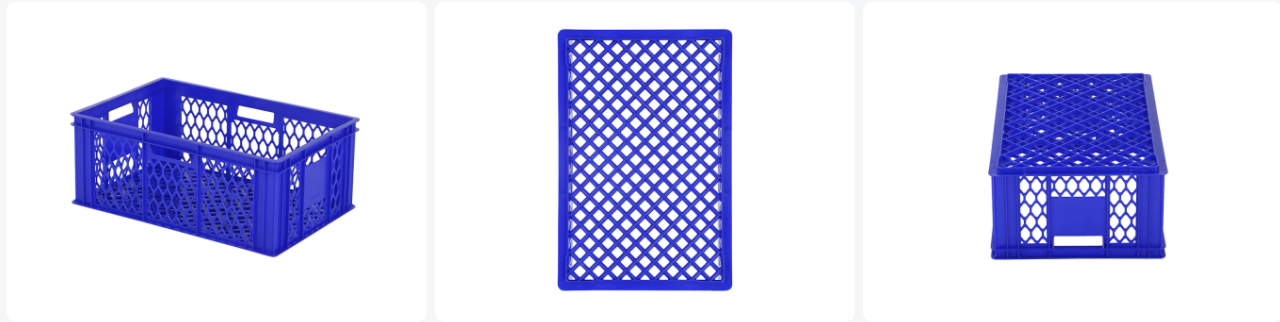

Artikelnummer: 30.122.15.K

Bedrukking mogelijk

Stapelkrat - 600x400xH224mm - blauw

Product specificaties

Uitwendig (LxBxH)	600 × 400 × 224 mm
Inwendig (LxBxH)	568 × 368 × 210 mm
Inhoud	43.9 liter
Materiaal	HDPE
Artikelnummer	30.122.15.K
Gewicht (kg)	1,72 kg
Temperatuurbestendigheid	-40°C tot +70°C
Kleur	Blauw

Omschrijving

Kunststof stapelkrat in Euronorm formaat 600 x 400 mm met een hoogte inclusief versterkte bodem van 224 mm. Zeer sterke stapelkrat met grof geperforeerde zijwanden en bodem. Met vier open handgrepen. De bodem is extra versterkt; zelfs bij zware belasting en extreme omstandigheden is de doorbuiging nagenoeg nihil. De robuuste stapelkrat is universeel inzetbaar en heeft alle eigenschappen voor een probleemloze toepassing in de (industriële) foodsector, de textielbranche, de horeca en bij bakkerijen. Uitgerust met een vakverdeling is de stapelkrat een ideale glazenkrat. De stapelkrat uit levensmiddelen geschikt kunststof heeft een stabiele constructie. Door de Euronorm afmeting is de stapelkrat bovendien perfect te combineren met genormde stapelbakken, kratten, pallets, rolcontainers en verrijdbare onderstellen.