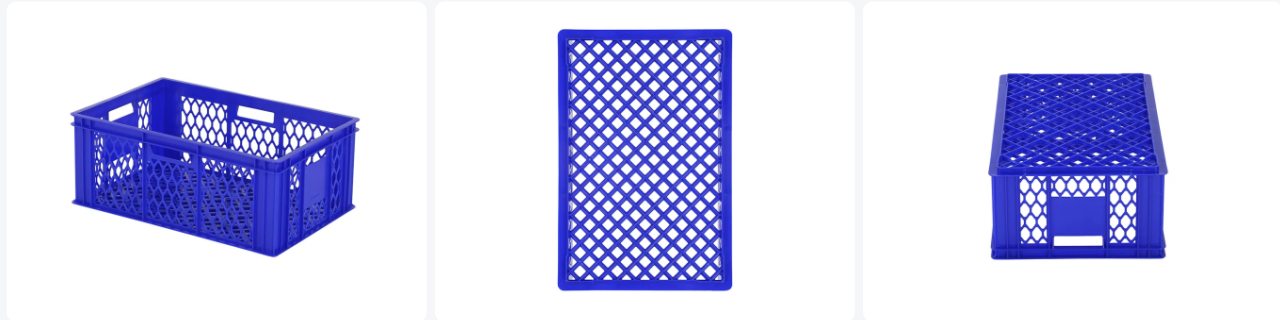

Artikelnummer: 30.122.15.K

Bedrukking mogelijk

Stapelkrat - 600x400xH224mm - blauw

Product specificaties

Uitwendig (LxBxH)	600 × 400 × 224 mm
Inwendig (LxBxH)	568 × 368 × 210 mm
Inhoud	43.9 liter liter
Materiaal	HDPE
Artikelnummer	30.122.15.K
Gewicht (kg)	1,72 kg
Temperatuurbestendigheid	-40°C tot +70°C
Kleur	Blauw

Omschrijving

Kunststof stapelkrat in Euronorm formaat 600 x 400 mm met een hoogte inclusief versterkte bodem van 224 mm. Zeer sterke stapelkrat met grof geperforeerde zijwanden en bodem. Met vier open handgrepen. De bodem is extra versterkt; zelfs bij zware belasting en extreme omstandigheden is de doorbuiging nagenoeg nihil. De robuuste stapelkrat is universeel inzetbaar en heeft alle eigenschappen voor een probleemloze toepassing in de (industriële) foodsector, de textielbranche, de horeca en bij bakkerijen. Uitgerust met een vakverdeling is de stapelkrat een ideale glazenkrat. De stapelkrat uit levensmiddelen geschikt kunststof heeft een stabiele constructie. Door de Euronorm afmeting is de stapelkrat bovendien perfect te combineren met genormde stapelbakken, kratten, pallets, rolcontainers en verrijdbare onderstellen.