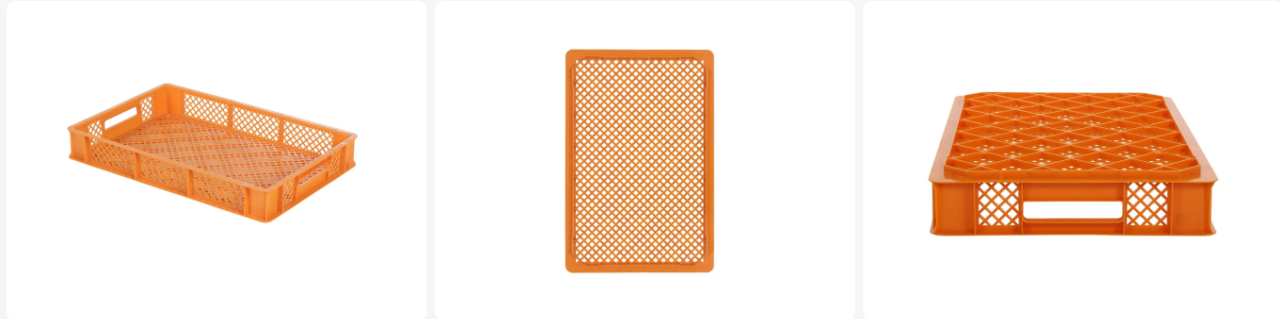

# Stapelkrat Euronorm R175 - 600 x 400 x H 87 mm (versterkte bodem)

## Product specificaties

Uitwendig (LxBxH)	600 x 400 x 87 mm
Inwendig (LxBxH)	568 x 368 x 73 mm
Inhoud	15 liter
Handgrepen	Open
Zijwanden	Fijn geperforeerd
Materiaal	HDPE
Artikelnummer	30.175.17.0117
Gewicht (kg)	0,8 kg
Temperatuurbestendigheid	-30°C tot + 60 °C
Kleur	Oranje
Bodem	Fijn geperforeerd, versterkt (bodemitvoering 17)

## Eigenschappen

Stapelkrat / broodkrat (600 x 400 x H 87 mm - 15 liter) uit de R-Serie

Levensmiddelengeschied

Fijn geperforeerde bodem en zijwanden

Verkrijgbaar in bruin of in een frisse oranje kleur

2 open handgrepen

## Omschrijving

Stapelkrat / broodkrat (600 x 400 x H 87 mm - 15 liter) uit de R-Serie. Levensmiddelengeschiede krat met fijn geperforeerde bodem en zijwanden. Leverbaar in het bruin of in een frisse oranje kleur. Voorzien van 2 open handgrepen. Stapelkrat is ideaal voor lichtere toepassingen, zoals in de bakkerijsector. Moderne stapelkrat, die ook prima geschikt is voor universeel gebruik.