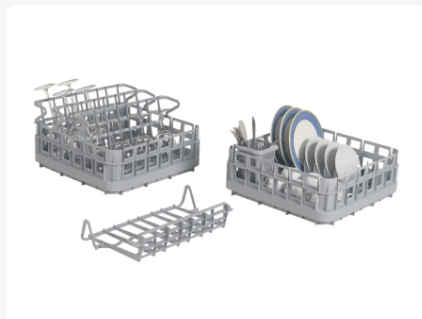

Artikelnummer: 50.SET.4040.1

Starterskit 400 x 400 mm - voor vaatwasmachines 400 x 400 mm

Product specificaties

Uitwendig (LxBxH)	400 x 400 x 145 mm
Handgrepen	Open
Zijwanden	Open, voor een optimaal spoelresultaat en een sneller droogproces
Materiaal	PP
Artikelnummer	50.SET.4040.1
Temperatuurbestendigheid	-30°C tot +80°C
Kleur	Grijs
Bodem	Grofmazig
EAN	7424918938904

Eigenschappen

De Starterskit 50.SET.4040 bestaat uit twee bistrokorven 50.R.390, één bordeninzetrek 50.PI.400, één bestekbeker 50.CBS.0 en vier glazeninzetrekken 50.GR.400.

De bistrokorven hebben een bodemmaat / vaatwasser inschuifmaat van 390 mm.

De kit wordt in een doos geleverd. De glazeninzetrekken zijn niet gemonteerd.

Omschrijving

De starterskit 400 x 400 mm is een essentieel pakket dat is ontworpen om vaatwassers met afmetingen van 400 x 400 mm uit te rusten voor efficiënte reiniging van glaswerk, servies en bestek. Deze uitgebreide kit bevat twee bistrokorven (400 x 400 x H 145 mm), die voldoende ruimte bieden voor het opbergen van verschillende items. Daarnaast bevat het één bordeninzetrek 50.PI.400, ideaal voor het veilig vasthouden van borden tijdens het wasproces.

Al met al biedt de Starterskit 400 x 400 mm een handige en complete oplossing voor bedrijven die een basisopstelling nodig hebben voor hun vaatwassers van 400 x 400 mm. Of het nu wordt gebruikt in restaurants, cafés of andere horecagelegenheden, deze kit biedt de benodigde tools voor het verkrijgen van sprankelend schoon glaswerk, servies en bestek, waardoor een hygiënisch en efficiënt wasproces wordt gegarandeerd.