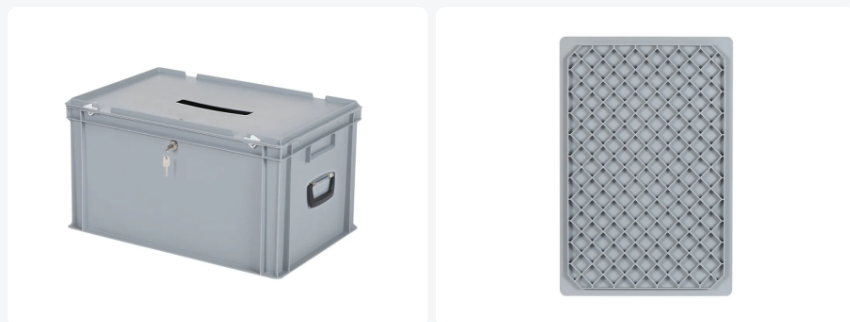

Stembus | Transportbox met inwerpsleuf en slot - 600 x 400 x H 335 mm - grijs | Enkelsluitend slot

Product specificaties

Uitwendig (LxBxH)	600 x 400 x 335 mm
Inwendig (LxBxH)	566 x 366 x 305 mm
Max. stapelbelasting (kg)	250 kg kg
Inhoud	64 liter liter
Handgrepen	2 kofferhandgrepen
Zijwanden	Gesloten
Materiaal	PP
Artikelnummer	30.632.KO.1-1
Gewicht (kg)	3,7 kg
Temperatuurbestendigheid	-20°C tot +80°C
Kleur	Grijs
Bodem	Gesloten, versterkt
Kleurcode	RAL 7040
Type slot	Enkelsluitend cilinderslot (enkel te openen met meegeleverde sleutels)
Draagvermogen (kg)	25 kg

Eigenschappen

De stembus | transportbox heeft een versterkte ruitbodem.

Stembussen | transportboxen zijn stabiel stapelbaar.

De stembus | transportbox wordt afgesloten met een deksel dat is voorzien van een cilinderslot.

De deksel van de stembus | transportbox kan extra verzegeld worden.

Omschrijving

Kunststof stembus 600 x 400 x H 335 mm met kofferhandgrepen, cilinderslot en inwerpsleuf in de deksel. Ideaal als transportbox voor het vervoer van briefstemmen. De transportbox heeft een inhoud van 64 liter. De stembus wordt afgesloten met een deksel dat is voorzien van een slot. De deksel heeft in het midden een sleuf waardoor de stembiljetten en de stembrieven in de bus gestoken kunnen worden. De inhoud van de stembus is bereikbaar na ontgrendeling van de scharnierdeksel. De deksel kan bovendien extra verzegeld worden aan de korte zijden. Het formaat van de sleuf (200x30 mm - b x h) is groot genoeg voor de inname van stembiljetten (gevouwen circa 70 mm breed) en stembrieven (ongevouwen 162 mm). De stembus is voorzien van een extra versterkte bodem, twee kofferhandgrepen en scharnierversterkingen voor het scharnierdeksel. Op aanvraag leveren wij de stembussen met logo en/of tekstbedrukking. Informeer naar de mogelijkheden.