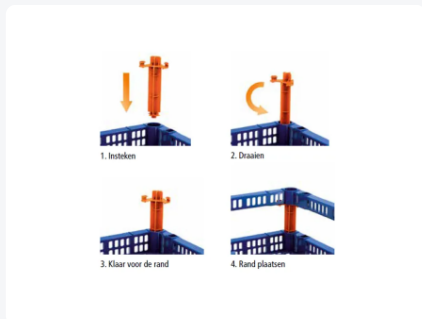

Artikelnummer: 53.TRC+.BR.C

Techrack Custom+ bovenraam Comp 21/22 - afm. 400 x 300 mm

Product specificaties

Uitwendig (LxBxH)	400 x 300 x 30 mm
Inwendig (LxBxH)	365 x 270 x 30 mm
Inhoud	4 liter liter
Zijwanden	Geperforeerd
Materiaal	Comp 21/22
Artikelnummer	53.TRC+.BR.C
Temperatuurbestendigheid	Afhankelijk van het gehele reinigingsproces, vraag onze productspecialisten naar de exacte specificaties.
Kleur	Blauw