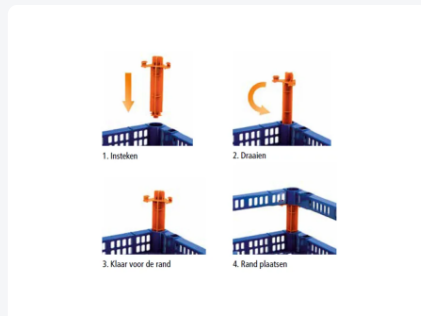

Artikelnummer: 53.TRC+.TR.C

Techrack Custom+ tussenraam Comp 21/22 - afm. 400 x 300 mm

Product specificaties

Uitwendig (LxBxH)	400 x 300 x 30 mm
Inwendig (LxBxH)	365 x 270 x 30 mm
Inhoud	4 liter
Zijwanden	Geperforeerd
Materiaal	Comp 21/22
Artikelnummer	53.TRC+.TR.C
Temperatuurbestendigheid	Afhankelijk van het gehele reinigingsproces, vraag onze productspecialisten naar de exacte specificaties.
Kleur	Blauw