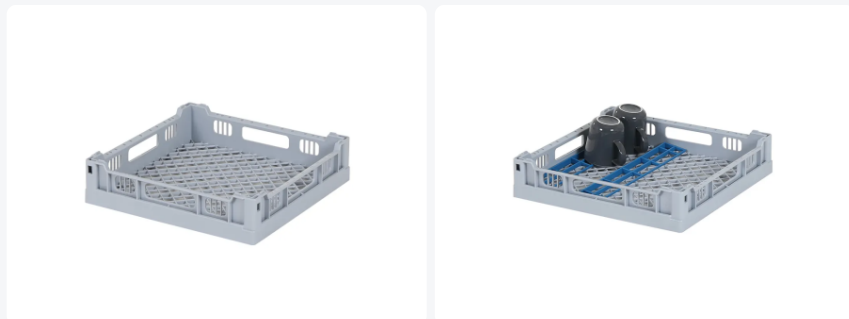

Artikelnummer: 50.401

Universeelkorf 400 x 400 mm - binnenhoogte 65 mm

Product specificaties

Uitwendig (LxBxH)	400 x 400 x 90 mm
Inwendig (LxBxH)	365 x 365 x 73 mm
Handgrepen	Aan vier zijden open handgrepen, voor meer draagcomfort
Zijwanden	Open, voor een optimaal spoelresultaat en een sneller droogproces
Materiaal	PP
Artikelnummer	50.401
Gewicht (kg)	0,84 kg
Temperatuurbestendigheid	-30°C tot +80°C
Kleur	Grijs
Bodem	Open en extra versterkt

Eigenschappen

De universele korf 50.401 is geschikt voor een gemengde belading van glaswerk en servies.

Omschrijving

De universeelkorf 50.401 met afmeting 400 x 400 x H 90 mm heeft een binnenhoogte van 73 mm. De vaatwaskorf is bedoeld voor universeel gebruik en geschikt voor een gemengde belading met glaswerk en servies. De bodem is open en speciaal versterkt. Hierdoor is de universeelkorf geschikt voor het gebruik in korventransportmachines met transporthaken. De zijwanden hebben een open constructie voor een optimaal spoelresultaat en een sneller droogproces. De universeelkorf 50.401 is een bijzonder duurzame korf met de beste referenties in de markt.