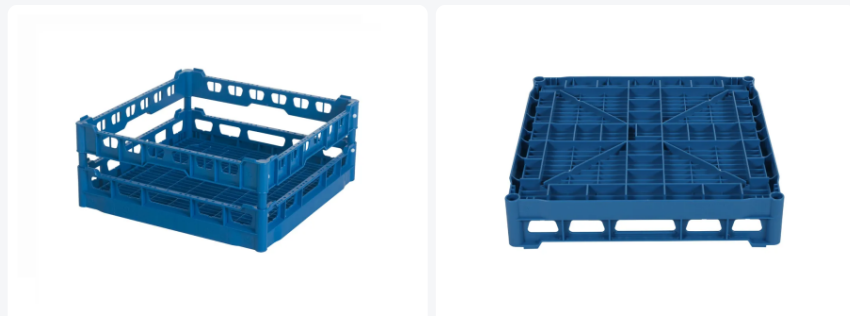

# Verhoogde universeelkorf 500 x 500 mm - binnenhogte 141-170 mm

## Product specificaties

Uitwendig (LxBxH)	500 x 500 mm
Handgrepen	4-zijdig - open, voor meer draagcomfort
Zijwanden	Open, voor een optimaal spoelresultaat en een sneller droogproces
Materiaal	PP
Artikelnummer	50.NK.121
Kleur	Blauw
Bodem	Open en extra versterkt, hierdoor geschikt voor hoge belasting en gebruik in korventransportmachines met transporthaken

## Eigenschappen

Universeelkorf die geschikt is voor een gemengde belading met glaswerk en servies.

Geschikt voor het gebruik in korventransportmachines met transporthaken.

Korf heeft 4-zijdig opnames voor kleurclips; bedoeld voor inhoudsaanduiding etc.

## Omschrijving

Universeelkorf (500 x 500 mm) verhoogd, met binnenhogte 141 t/m 170 mm (maatwerk!). Geschikt voor een gemengde belading met glaswerk en servies. Bodem is open en speciaal versterkt; hierdoor geschikt voor het gebruik in korventransportmachines met transporthaken. Zijwanden hebben een open constructie voor een optimaal spoelresultaat en een sneller droogproces. Bijzonder duurzame korf met de beste referenties in de markt.