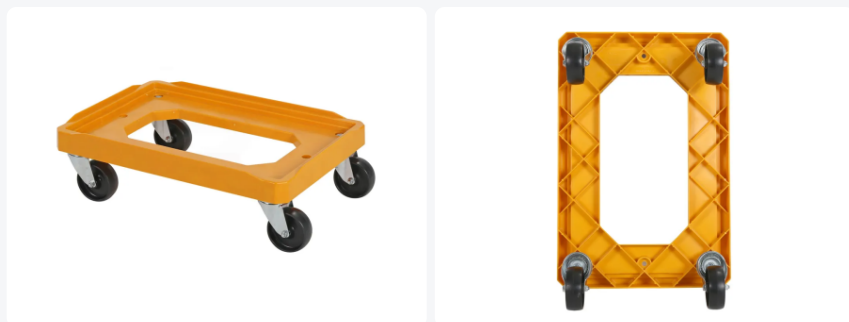

Artikelnummer: 2800.510.312

Bedrukking mogelijk

Verrijdbaar kunststof onderstel - 600 x 400 mm - gegalvaniseerde gaffels - PP wielen - geel

Product specificaties

Uitwendig (LxBxH)	615 x 415 x 185 mm
Draagvermogen dynamisch	250 kg kg
Materiaal	ABS
Artikelnummer	2800.510.312
Gewicht (kg)	4,2 kg
Kleur	Oranje

Eigenschappen

Het trolleyframe heeft een trapsgewijze structuur en is daarom geschikt voor verschillende bodemmaten.

Trolley 2800.510.312 is voorzien van vier Ø 100 mm PP zwenkwielen met verzinkte behuizingen.

Omschrijving

Kunststof dolly 615 x 415 x H185 mm. Het onderstel is uitgerust met vier gegalvaniseerde zwenkwielen met kunststof wielen Ø100 mm (PP). Voor het eenvoudig vervoeren van 600 x 400 mm of twee 400 x 300 mm bakken. Het verrijdbaar onderstel is zwaar belastbaar en daardoor een prima hulpmiddel voor het verplaatsen van Euronorm bakken en kratten. Door de getrapte vorm van het frame ook bijzonder geschikt voor bakken met een afwijkende bodemmaat, zoals nestbare bakken met een conische vorm.