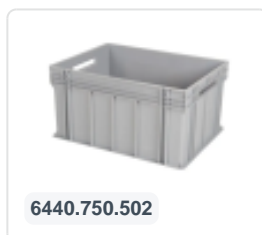

Geschikte accessoires