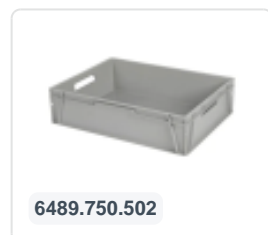

Geschikte accessoires