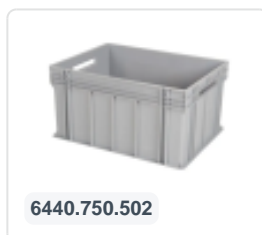

## Product specificaties

Uitwendig (LxBxH) 810 x 610 x 225 mm

Draagvermogen dynamisch 300 kg

Materiaal HDPE

Artikelnummer 52.TR8161.2.L

Gewicht (kg) 7,97 kg

Kleur Blauw

## Eigenschappen

Wielen met stevige plaat en stabiele bevestiging op 4 punten.

De bouten, assen en bevestigingsmaterialen van de wielen zijn gegalvaniseerd.

Geschikt voor ladingen van verschillende afmetingen (emmers, kisten, enz.).

## Omschrijving

Zeer stabiel verrijdbaar onderstel 810 x 610 x 225 mm. Geschikt voor stapelbakken met formaat 800 x 600 mm of twee stapelbakken met formaat 600 x 400 mm. Het onderstel heeft twee gegalvaniseerde bokwielen en twee gegalvaniseerde zwenkwielen ? 125 mm. Het draagvermogen is 300 kg. Dankzij het roosterframe is het verrijdbaar onderstel ook geschikt voor afwijkende formaten bakken of dozen en kleiner laadgoed.